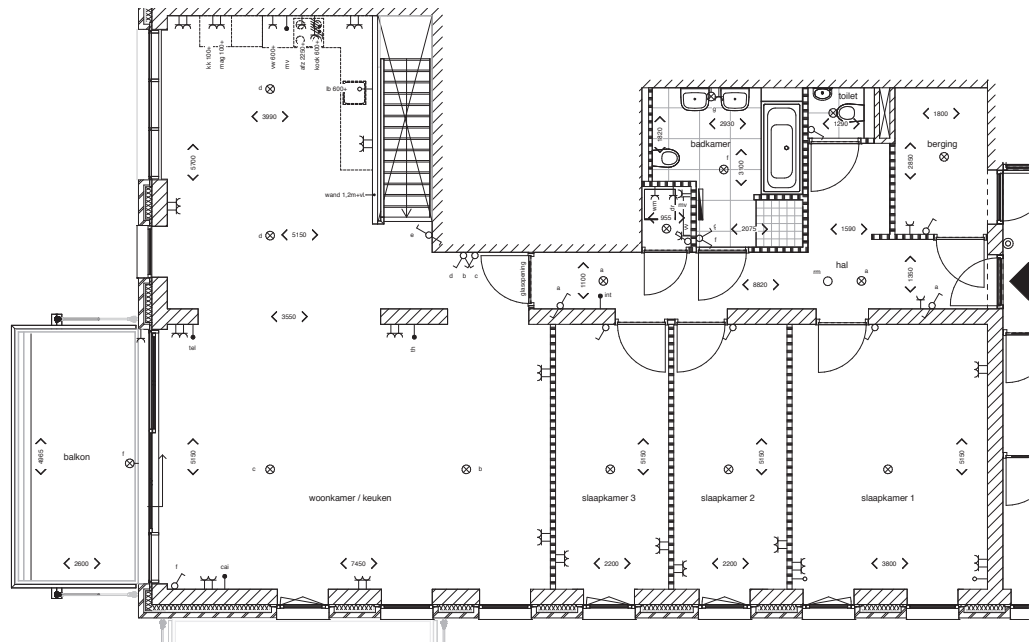

APPARTEMENT 16

Verdieping	Appartement
6	16

GBO appartement 16: 173 m²
 Buitenruimte: noord
 Buitenruimte: 13 m²

Kanaalzijde

Straatzijde