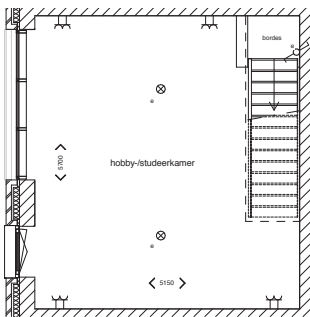

APPARTEMENT 16

Verdieping	Appartement
6	16

GBO appartement 16: 173 m²
 Buitenruimte: noord
 Buitenruimte: 13 m²

Kanaalzijde

Straatzijde